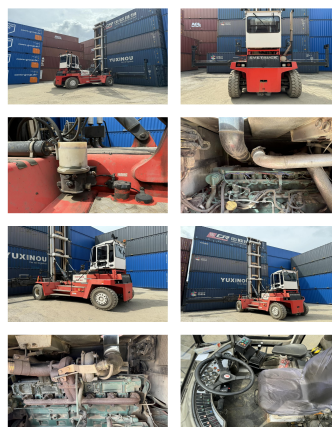

## Svetruck ECS6H

**Portata:** 9000 kg  
**Anno di costruzione:** 2009  
**Orari di apertura:** 20500  
**Motore:** 6 Zyl. Volvo TAD750VE  
**Montante:** Standard  
**Altura di sollevamento:** 15500 mm  
**Altura Montante:** 10250 mm

**No. di Comm.:** DK224  
**Pneumatici anteriori:** 4 x Gomme pneumatiche (20 - 40%)  
**Pneumatici posteriori:** 2 x Gomme pneumatiche (40 - 60%)  
**Condizioni visuali:** buono  
**Condizioni tecniche:** buono

## Tariffe:

**Allegati e Equip Descrizione:**

Traslatore,  
Cabina completa,

Central lubrication

**Descrizione:**

Centrallubrication, Video 2 years old

**Video:**

[www.youtube.com/embed//RDxROIDtLU](http://www.youtube.com/embed//RDxROIDtLU)