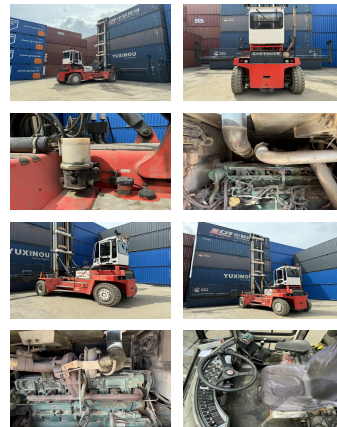

Svetruck ECS6H

Portata:	9000 kg	No. di Comm.:	DK224
Anno di costruzione:	2009	Pneumatici anteriori:	4 x Gomme pneumatiche (20 - 40%)
Orari di apertura:	20500	Pneumatici posteriori:	2 x Gomme pneumatiche (40 - 60%)
Motore:	6 Zyl. Volvo TAD750VE	Condizioni visual:	buono
Montante:	Standard	Condizioni tecniche:	buono
Altura di sollevamento:	15500 mm	Prezzo:	0 EUR
Altura Montante:	10250 mm		

Allegati e Equip Descrizione:

Traslatore,
Cabina completa,

Central lubrication

Descrizione:

Centrallubrication, Video 2 years old

Video:

www.youtube.com/embed//RDxROIDTbLU

Numero un'altezza di sollevamento di contenitori: 6