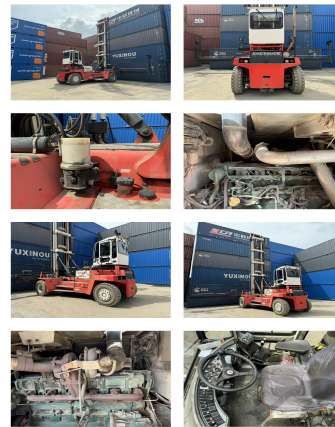

Svetruck ECS6H

Portata:	9000 kg	No. di Comm.:	DK224
Anno di costruzione:	2009	Pneumatici anteriori:	4 x Gomme pneumatiche (20 - 40%)
Orari di apertura:	20500	Pneumatici posteriori:	2 x Gomme pneumatiche (40 - 60%)
Motore:	6 Zyl. Volvo TAD750VE	Condizioni visual:	buono
Montante:	Standard	Condizioni tecniche:	buono
Altura di sollevamento:	15500 mm	Prezzo:	0 EUR
Altura Montante:	10250 mm		

Allegati e Equip Descrizione:

Traslatore,
Cabina completa,

Central lubrication

Descrizione:

Centrallubrication, Video 2 years old

Video:

www.youtube.com/embed//RDxROIDTbLU

Numero un'altezza di sollevamento di contenitori: 6