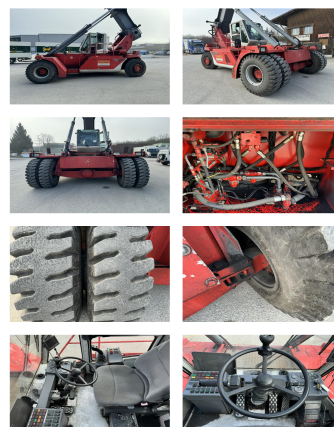

CVS Ferrari F158

Portata: 8000 kg
Anno di costruzione: 1997
Orari di apertura: 26050
Motore: 6 Zyl. Volvo
Montante: Teleskop
Altura di sollevamento: 13800 mm
Altura Montante: 4050 mm

No. di Comm.: DK223
Pneumatici anteriori: 4 x Gomme pneumatiche (60 - 80%)
Pneumatici posteriori: 2 x Gomme pneumatiche (20 - 40%)
Condizioni visuali: buono
Condizioni tecniche: buono

Tariffe:

Allegati e Equip Descrizione:

Traslatore,
 Fari di lavoro ant, Riscaldamento,

Descrizione:

5 x 8'6" 4 x 9'6"

Video:

www.youtube.com/embed//hjwE8pzPFbw

Numero un'altezza di sollevamento di contenitori: 5