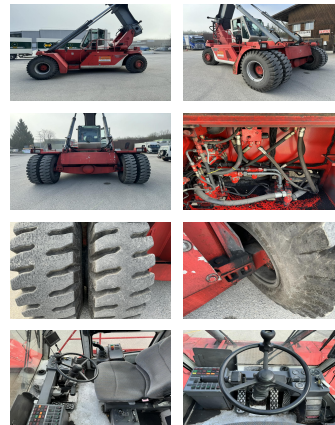

CVS Ferrari F158

Portata: 8000 kg
Anno di costruzione: 1997
Orari di apertura: 26050
Motore: 6 Zyl. Volvo
Montante: Teleskop
Altura di sollevamento: 13800 mm
Altura Montante: 4050 mm

No. di Comm.: DK223
Pneumatici anteriori: 4 x Gomme pneumatiche (60 - 80%)
Pneumatici posteriori: 2 x Gomme pneumatiche (20 - 40%)
Condizioni visual: buono
Condizioni tecniche: buono
Prezzo: **0 EUR**

Allegati e Equip Descrizione:

Traslatore,
 Fari di lavoro ant, Riscaldamento,

Descrizione:

5 x 8'6" 4 x 9'6"

Video:

www.youtube.com/embed//hjwE8pzPFbw

Numero un'altezza di sollevamento di contenitori: 5

Portata 1st serie: 8000 kg