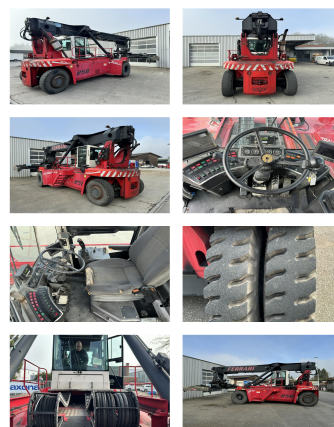

CVS Ferrari F258.6

Portata: 12000 kg
Anno di costruzione: 2013
Orari di apertura: 20150
Motore: Cummins QSB 6.7
Montante: Teleskop
Altura di sollevamento: 15540 mm
Altura Montante: 4130 mm

No. di Comm.: DK222
Pneumatici anteriori: 4 x Gomme pneumatiche (60 - 80%)
Pneumatici posteriori: 2 x Gomme pneumatiche (0 - 20%)
Condizioni visuali: buono
Condizioni tecniche: buono

Tariffe:

Allegati e Equip Descrizione:

Traslatore,
Fari di lavoro post, Fari di lavoro ant, Riscaldamento,
Climatizzatore,

Central lubrication, rear camera

Video:

www.youtube.com/embed//96zgRIjo5eY

Numero un'altezza di sollevamento di contenitori: 6