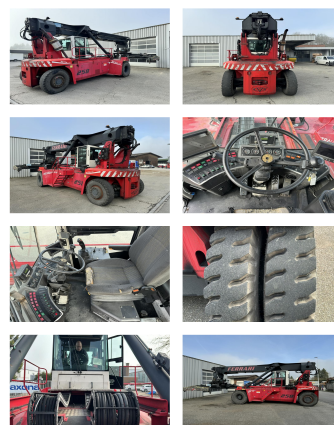

CVS Ferrari F258.6

Portata: 12000 kg
Anno di costruzione: 2013
Orari di apertura: 20150
Motore: Cummins QSB 6.7
Montante: Teleskop
Altura di sollevamento: 15540 mm
Altura Montante: 4130 mm

No. di Comm.: DK222
Pneumatici anteriori: 4 x Gomme pneumatiche (60 - 80%)
Pneumatici posteriori: 2 x Gomme pneumatiche (0 - 20%)
Condizioni visual: buono
Condizioni tecniche: buono
Prezzo: **0 EUR**

Allegati e Equip Descrizione:

Traslatore,
 Fari di lavoro post, Fari di lavoro ant, Riscaldamento,
 Climatizzatore,

Central lubrication, rear camera

Video:

www.youtube.com/embed//96zgRIjo5eY

Numero un'altezza di sollevamento di contenitori: 6