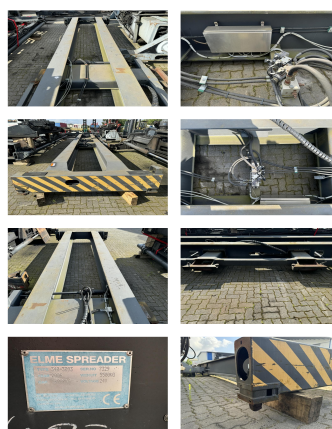

Hinrichs Flurfördergeräte · Fuldastraße 32 · 26135 Oldenburg

Fuldastraße 32 • 26135 Oldenburg, Germany

Telefon +49 (0)441 950 64 110 info@hinrichs-stackler.de

Telefax +49 (0)441 950 64 119 www.hinrichs-stackler.de

Elme 340-3093

Portata: 36000 kg

Anno di costruzione: 2006

No. di Comm.: DIV1354

Condizioni visuali: buono

Condizioni tecniche: buono

Tariffe:

Allegati e Equip Descrizione:

Descrizione:

Wir haben neben diesem FABRIKAT - MODELL noch ca. 150 Schwerlaststapler, Containerstapler, Reachstacker, Gabelstapler & Terminaltraktoren in unserem Lager Oldenburg. Besuchen Sie unsere Homepage - www.hinrichs-Forklifts.com. Leasing, Mietkauf & Finanzierung zu fairen Konditionen sind für uns jederzeit machbar. Gerne kaufen wir auch Ihren Gebrauchten frei an, auch ohne dass Sie ein Fahrzeug bei uns erwerben. Rufen Sie mich "Marco Levermann" an, ich berate Sie gerne ausführlich zu diesem FABRIKAT - MODELL. Übrigens: Unsere Stapler-Fachwerkstatt ist auf Reparatur, Instandsetzung, von Großgeräten ab 8 to. spezialisiert. Gerne stellen wir auch Ihr Fahrzeug bei uns zum Kommissionsverkauf aus.

BANKEN: KSK Syke
OLB Oldenburg
Deutsche Bank Bremen

BLZ 291 517 00
BLZ 280 200 50
BLZ 290 700 50

KTO-Nr. 113 00 11 77 6
KTO-Nr. 130 00 211 00
KTO-Nr. 45 11 119 00

IBAN DE 66 291 517 00 113 00 11 77 6
IBAN DE 58 280 200 50 130 00 211 00
IBAN DE 75 290 700 50 045 11 119 00

SWIFT-BIC BRLADE21Syk
SWIFT-BIC OLBODE H2
SWIFT-BIC DEUTDE33XXX