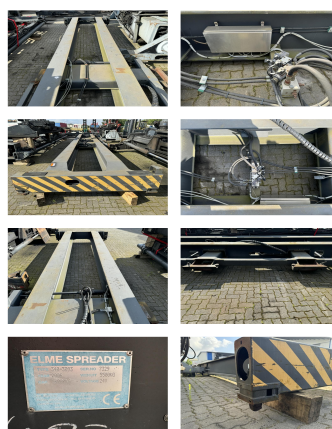

Elme 340-3093

Portata: 36000 kg

Anno di costruzione: 2006

No. di Comm.: DIV1354

Condizioni visuali: buono

Condizioni tecniche: buono

Tariffe:

Allegati e Equip Descrizione:

Descrizione:

Wir haben neben diesem FABRIKAT - MODELL noch ca. 150 Schwerlaststapler, Containerstapler, Reachstacker, Gabelstapler & Terminaltraktoren in unserem Lager Oldenburg. Besuchen Sie unsere Homepage - www.hinrichs-Forklifts.com. Leasing, Mietkauf & Finanzierung zu fairen Konditionen sind für uns jederzeit machbar. Gerne kaufen wir auch Ihren Gebrauchten frei an, auch ohne dass Sie ein Fahrzeug bei uns erwerben. Rufen Sie mich "Marco Levermann" an, ich berate Sie gerne ausführlich zu diesem FABRIKAT - MODELL. Übrigens: Unsere Stapler-Fachwerkstatt ist auf Reparatur, Instandsetzung, von Großgeräten ab 8 to. spezialisiert. Gerne stellen wir auch Ihr Fahrzeug bei uns zum Kommissionsverkauf aus.