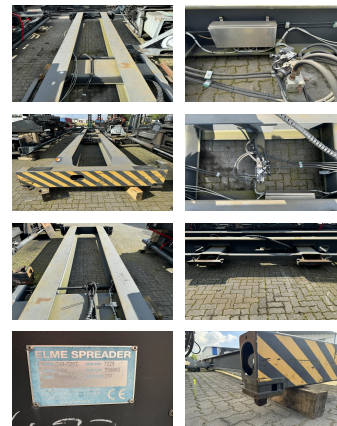

Elme 340-3093

Portata: 36000 kg

Anno di costruzione: 2006

No. di Comm.: DIV1354

Condizioni visual: buono

Condizioni tecniche: buono

Prezzo: **20000 EUR**

Allegati e Equip Descrizione:

Descrizione:

Wir haben neben diesem FABRIKAT - MODELL noch ca. 150 Schwerlaststapler, Containerstapler, Reachstacker, Gabelstapler & Terminaltraktoren in unserem Lager Oldenburg. Besuchen Sie unsere Homepage - www.hinrichs-Forklifts.com. Leasing, Mietkauf & Finanzierung zu faieren Konditionen sind für uns jederzeit machbar. Gerne kaufen wir auch Ihren Gebrauchten frei an, auch ohne dass Sie ein Fahrzeug bei uns erwerben. Rufen Sie mich "Marco Levermann" an, ich berate Sie gerne ausführlich zu diesem FABRIKAT - MODELL. Übrigens: Unsere Stapler-Fachwerkstatt ist auf Reparatur, Instandsetzung, von Großgeräten ab 8 to. spezialisiert. Gerne stellen wir auch Ihr Fahrzeug bei uns zum Kommissionsverkauf aus.