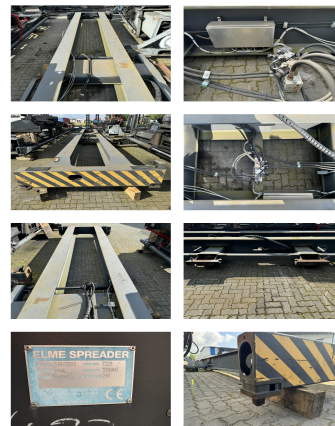

Elme 340-3093

Portata: 36000 kg

Anno di costruzione: 2006

No. di Comm.: DIV1354

Condizioni visual: buono

Condizioni tecniche: buono

Prezzo: 20000 EUR

Allegati e Equip Descrizione:

Descrizione:

Wir haben neben diesem FABRIKAT - MODELL noch ca. 150 Schwerlaststapler, Containerstapler, Reachstacker, Gabelstapler & Terminaltraktoren in unserem Lager Oldenburg. Besuchen Sie unsere Homepage - www.hinrichs-Forklifts.com. Leasing, Mietkauf & Finanzierung zu fairen Konditionen sind für uns jederzeit machbar. Gerne kaufen wir auch Ihren Gebrauchten frei an, auch ohne dass Sie ein Fahrzeug bei uns erwerben. Rufen Sie mich "Marco Levermann" an, ich berate Sie gerne ausführlich zu diesem FABRIKAT - MODELL. Übrigens: Unsere Stapler-Fachwerkstatt ist auf Reparatur, Instandsetzung, von Großgeräten ab 8 to. spezialisiert. Gerne stellen wir auch Ihr Fahrzeug bei uns zum Kommissionsverkauf aus.