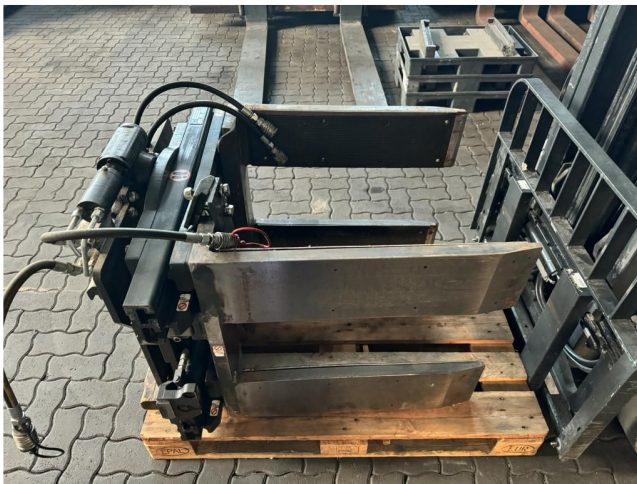

## **Cascade 28G-TAL-IIA-75341RO**

Anno di costruzione: 0

No. di Comm.: DIV1352

Condizioni visual: buono

Condizioni tecniche: buono

**Prezzo: 3700 EUR**

#### Descrizione:

Wir haben neben diesem FABRIKAT - MODELL noch ca. 150 Schwerlaststapler, Containerstapler, Reachstacker, Gabelstapler & Terminaltraktoren in unserem Lager Oldenburg. Besuchen Sie unsere Homepage - [www.hinrichs-Forklifts.com](http://www.hinrichs-Forklifts.com). Leasing, Mietkauf & Finanzierung zu fairen Konditionen sind für uns jederzeit machbar. Gerne kaufen wir auch Ihren Gebrauchten frei an, auch ohne dass Sie ein Fahrzeug bei uns erwerben. Rufen Sie mich "Marco Levermann" an, ich berate Sie gerne ausführlich zu diesem FABRIKAT - MODELL. Übrigens: Unsere Stapler-Fachwerkstatt ist auf Reparatur, Instandsetzung, von Großgeräten ab 8 to. spezialisiert. Gerne stellen wir auch Ihr Fahrzeug bei uns zum Kommissionsverkauf aus.