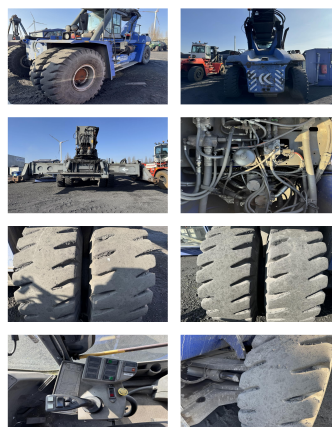

Hinrichs Flurfördergeräte • Fuldastraße 32 • 26135 Oldenburg

Fuldastraße 32 • 26135 Oldenburg, Germany

Telefon +49 (0)441 950 64 110 info@hinrichs-stapler.de

Telefax +49 (0)441 950 64 119 www.hinrichs-stapler.de

Kalmar DRF450-60S5K

Portata: 45000 kg
Anno di costruzione: 2005
Orari di apertura: 11000
Motore: 6 Cyl. Volvo
Montante: Teleskop
Altezza di sollevamento: 15100 mm
Altezza Montante: 4600 mm

No. di Comm.: D4143
Pneumatici anteriori: 4 x Gomme pneumatiche (40 - 60%)
Pneumatici posteriori: 2 x Gomme pneumatiche (40 - 60%)
Condizioni visuali: buono
Condizioni tecniche: buono

Tariffe:

Allegati e Equip Descrizione:

Traslatore,
Cabina completa,

Numero un'altezza di sollevamento di contenitori: 5

Portata 1st serie: 45000 kg

Portata 2nd serie: 27000 kg

Portata 3rd serie: 13000 kg

BANKEN: KSK Syke
OLB Oldenburg
Deutsche Bank Bremen

BLZ 291 517 00
BLZ 280 200 50
BLZ 290 700 50

KTO-Nr. 113 00 11 77 6
KTO-Nr. 130 00 211 00
KTO-Nr. 45 11 119 00

IBAN DE 66 291 517 00 113 00 11 77 6
IBAN DE 58 280 200 50 130 00 211 00
IBAN DE 75 290 700 50 045 11 119 00

SWIFT-BIC BRLADE21Syk
SWIFT-BIC OLBODE H2
SWIFT-BIC DEUTDE33XXX