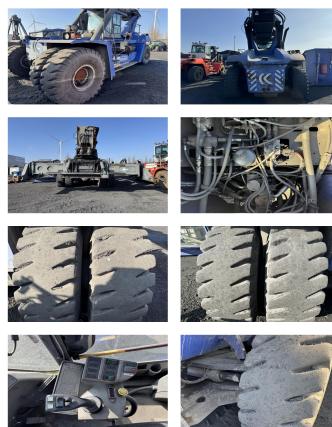

Hinrichs Flurfördergeräte • Fuldastraße 32 • 26135 Oldenburg

Fuldastraße 32 • 26135 Oldenburg, Germany

Telefon +49 (0)441 950 64 110 info@hinrichs-stapler.de

Telefax +49 (0)441 950 64 119 www.hinrichs-stapler.de

Kalmar DRF450-60S5K

Portata: 45000 kg
Anno di costruzione: 2005
Orari di apertura: 11000
Motore: 6 Cyl. Volvo
Montante: Teleskop
Altezza di sollevamento: 15100 mm
Altezza Montante: 4600 mm

No. di Comm.: D4143
Pneumatici anteriori: 4 x Gomme pneumatiche (40 - 60%)
Pneumatici posteriori: 2 x Gomme pneumatiche (40 - 60%)
Condizioni visual: buono
Condizioni tecniche: buono
Prezzo: **0 EUR**

Allegati e Equip Descrizione:

Traslatore,
Cabina completa,

Numero un'altezza di sollevamento di contenitori: 5

Portata 1st serie: 45000 kg

Portata 2nd serie: 27000 kg

Portata 3rd serie: 13000 kg

BANKEN: KSK Syke
OLB Oldenburg
Deutsche Bank Bremen

BLZ 291 517 00
BLZ 280 200 50
BLZ 290 700 50

KTO-Nr. 113 00 11 77 6
KTO-Nr. 130 00 211 00
KTO-Nr. 45 11 119 00

IBAN DE 66 291 517 00 113 00 11 77 6
IBAN DE 58 280 200 50 130 00 211 00
IBAN DE 75 290 700 50 045 11 119 00

SWIFT-BIC BRLADE21Syk
SWIFT-BIC OLBODE H2
SWIFT-BIC DEUTDE33XXX