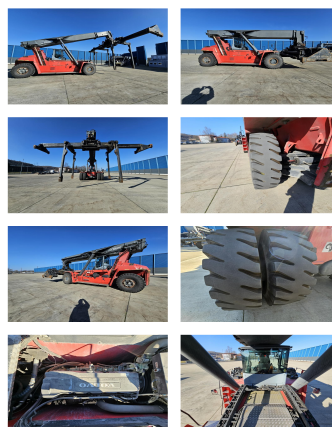

Fuldastraße 32 • 26135 Oldenburg, Germany

Telefon +49 (0)441 950 64 110 info@hinrichs-stapler.de

Telefax +49 (0)441 950 64 119 www.hinrichs-stapler.de

Hinrichs Flurfördergeräte • Fuldastraße 32 • 26135 Oldenburg

Kalmar DRG450-60C5

Portata: 45000 kg
Anno di costruzione: 2016
Orari di apertura: 25000
Motore: 6 Cyl. Volvo TAD1171VE
Montante: Teleskop
Altura di sollevamento: 15200 mm
Altura Montante: 4700 mm

No. di Comm.: D4140
Pneumatici anteriori: 4 x Gomme pneumatiche (60 - 80%)
Pneumatici posteriori: 2 x Gomme pneumatiche (40 - 60%)
Condizioni visuali: buono
Condizioni tecniche: buono

Tariffe:

Allegati e Equip Descrizione:

Traslatore,
Riscaldamento, Cabina completa, Climatizzatore,

Piggy Back movable cabin central lubrication pile slope Camera

Descrizione:

Video:

www.youtube.com/embed//RzU1h0s-NvI

Numero un'altezza di sollevamento di contenitori: 5

Portata 1st serie: 45000 kg

Portata 2nd serie: 25000 kg

Portata 3rd serie: 12000 kg

BANKEN: KSK Syke
OLB Oldenburg
Deutsche Bank Bremen

BLZ 291 517 00
BLZ 280 200 50
BLZ 290 700 50

KTO-Nr. 113 00 11 77 6
KTO-Nr. 130 00 211 00
KTO-Nr. 45 11 119 00

IBAN DE 66 291 517 00 113 00 11 77 6
IBAN DE 58 280 200 50 130 00 211 00
IBAN DE 75 290 700 50 045 11 119 00

SWIFT-BIC BRLA2E21Syk
SWIFT-BIC OLB0DE H2
SWIFT-BIC DEUTDE33XXX