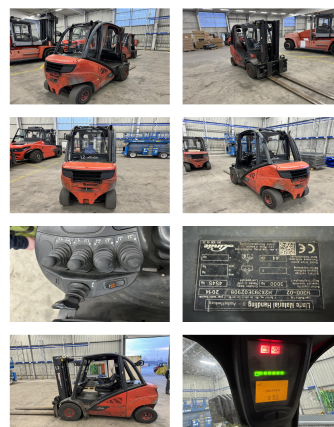

Linde H30D-02

Portata: 3000 kg
Anno di costruzione: 2014
Orari di apertura: 10700
Motore: VW
Montante: Triplex
Altezza di sollevamento: 4600 mm
Altezza Montante: 2150 mm
Alzata libera: 1600 mm

No. di Comm.: D4134
Forche: 1200 x 100 mm
Pneumatici anteriori: 2 x Superelastiche ()
Pneumatici posteriori: 2 x Superelastiche ()
Condizioni visuali: buono
Condizioni tecniche: buono

Tariffe:

Allegati e Equip Descrizione:

Traslatore, Posizionatore forche,
3a Via, 4a Via, Fari di lavoro ant, Semicabina,

BANKEN: KSK Syke
DLB Oldenburg
Deutsche Bank Bremen

BLZ 291 517 00
BLZ 280 200 50
BLZ 290 700 50