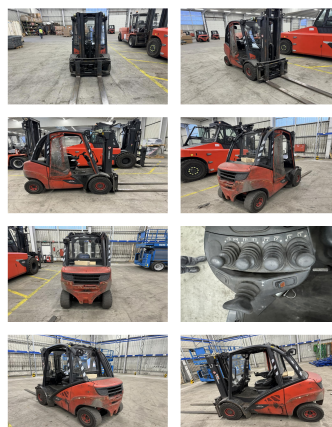

Fuldastraße 32 • 26135 Oldenburg, Germany

Telefon +49 (0)441 950 64 110 info@hinrichs-stapler.de

Telefax +49 (0)441 950 64 119 www.hinrichs-stapler.de

Hinrichs Flurfördergeräte • Fuldastraße 32 • 26135 Oldenburg

Linde H30D-02

Portata: 3000 kg
Anno di costruzione: 2015
Orari di apertura: 8910
Motore: VW
Montante: Triplex
Altura di sollevamento: 4600 mm
Altura Montante: 2150 mm
Alzata libera: 1600 mm

No. di Comm.: D4133
Forche: 1200 x 100 mm
Pneumatici anteriori: 2 x Superelastiche ()
Pneumatici posteriori: 2 x Superelastiche ()
Condizioni visuali: buono
Condizioni tecniche: buono

Tariffe:

Allegati e Equip Descrizione:

Traslatore, Posizionatore forche,
3a Via, 4a Via, Fari di lavoro ant, Semicabina,

BANKEN: KSK Syke
OLB Oldenburg
Deutsche Bank Bremen

BLZ 291 517 00
BLZ 280 200 50
BLZ 290 700 50

KTO-Nr: 113 00 11 77 6
KTO-Nr: 130 00 211 00
KTO-Nr: 45 11 119 00

IBAN DE 66 291 517 00 113 00 11 77 6
IBAN DE 58 280 200 50 130 00 211 00
IBAN DE 75 290 700 50 045 11 119 00

SWIFT-BIC: BRLADE21Syk
SWIFT-BIC: OLBODE H2
SWIFT-BIC: DEUTDE33XXX