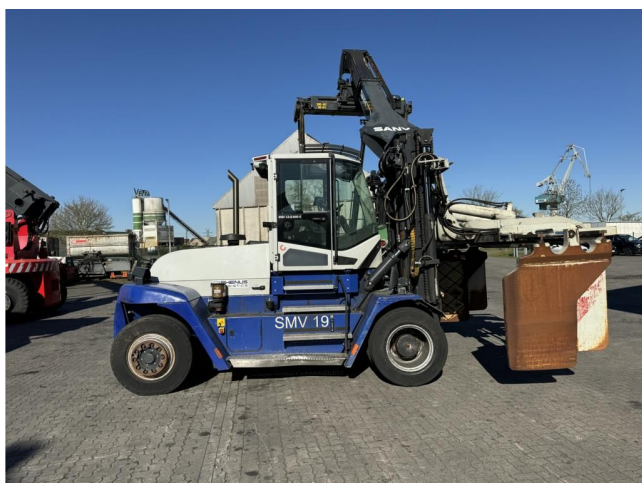

SMV SMV 13,6-600C

Portata: 8000 kg
Anno di costruzione: 2019
Orari di apertura: 15800
Motore: Volvo TAD 871VE Tier4
Montante: Duplex
Altura di sollevamento: 4000 mm
Altura Montante: 3450 mm
Alzata libera: 1600 mm

No. di Comm.: D4130
Pneumatici anteriori: 4 x Superelastiche (0 - 20%)
Pneumatici posteriori: 2 x Superelastiche (20 - 40%)
Condizioni visuali: buono
Condizioni tecniche: buono

Tariffe:

Allegati e Equip Descrizione: