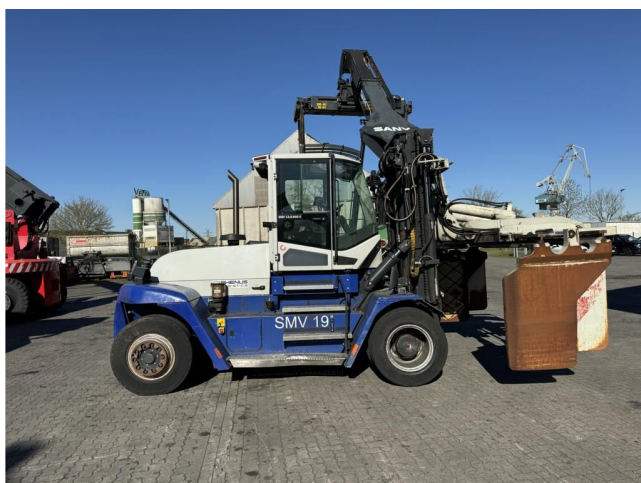

## SMV SMV 13,6-600C

**Portata:** 8000 kg  
**Anno di costruzione:** 2019  
**Orari di apertura:** 15800  
**Motore:** Volvo TAD 871VE Tier4  
**Montante:** Duplex  
**Altura di sollevamento:** 4000 mm  
**Altura Montante:** 3450 mm  
**Alzata libera:** 1600 mm

**No. di Comm.:** D4130  
**Pneumatici anteriori:** 4 x Superelastiche (0 - 20%)  
**Pneumatici posteriori:** 2 x Superelastiche (20 - 40%)  
**Condizioni visual:** buono  
**Condizioni tecniche:** buono  
**Prezzo:** **49000 EUR**

**Allegati e Equip Descrizione:**

bale clamb  
 3a Via, 4a Via, Cabina completa,

**Descrizione:**

tiltable clamb oppening 850mm-3.350mm plate 1.400mm x 1.180mm

**BANKEN:** KSK Syke  
 OLB Oldenburg  
 Deutsche Bank Bremen