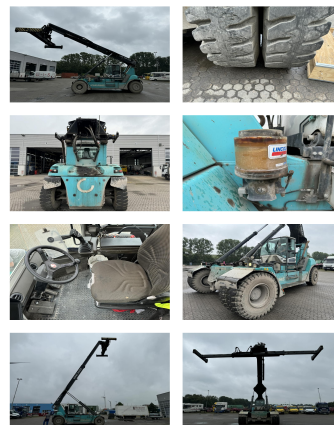

SMV SC108TC6

Portata:	10000 kg	No. di Comm.:	D4128
Anno di costruzione:	2018	Pneumatici anteriori:	4 x Gomme pneumatiche (40 - 60%)
Orari di apertura:	14500	Pneumatici posteriori:	2 x Gomme pneumatiche (20 - 40%)
Motore:	Volvo TAD871VE Tier IV	Condizioni visual:	buono
Montante:	Teleskop	Condizioni tecniche:	buono
Altura di sollevamento:	16200 mm	Prezzo:	0 EUR
Altura Montante:	3900 mm		

Allegati e Equip Descrizione:

Traslatore,
 Cabina completa, Climatizzatore,

Descrizione:

Camera, Centrallubrication, good running and working condition

Video:

www.youtube.com/embed//K6PR3TgBghA

Numero un'altezza di sollevamento di contenitori: 6