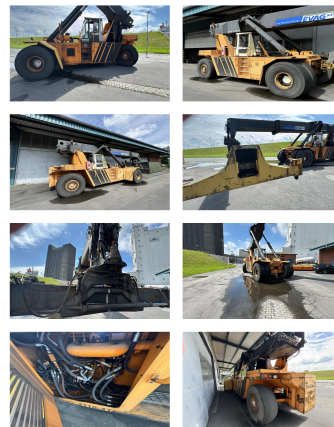

Valmet Kalmar RSD4118-4TL

Portata: 41000 kg
Anno di costruzione: 1993
Orari di apertura: 2170
Montante: Teleskop
Altura di sollevamento: 12100 mm
Altura Montante: 5020 mm

No. di Comm.: D4120
Pneumatici anteriori: 4 x Gomme pneumatiche (40 - 60%)
Pneumatici posteriori: 2 x Gomme pneumatiche (40 - 60%)
Condizioni visuali: buono
Condizioni tecniche: buono

Tariffe:

Allegati e Equip Descrizione:

Cabina completa,

Video:

www.youtube.com/embed//6BIDGK0MWsY

Numero un'altezza di sollevamento di contenitori: 4

Portata 1st serie: 41000 kg

Portata 2nd serie: 27000 kg