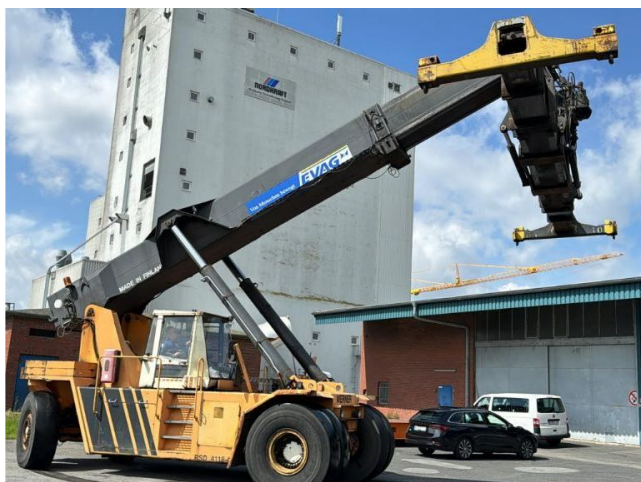

Hinrichs Flurfördergeräte · Fuldastraße 32 · 26135 Oldenburg

Fuldastraße 32 · 26135 Oldenburg, Germany

Telefon +49 (0)441 950 64 110 info@hinrichs-stapler.de

Telefax +49 (0)441 950 64 119 www.hinrichs-stapler.de

Valmet Kalmar RSD4118-4TL

Portata: 41000 kg
Anno di costruzione: 1993
Orari di apertura: 2170
Montante: Teleskop
Altura di sollevamento: 12100 mm
Altura Montante: 5020 mm

No. di Comm.: D4120
Pneumatici anteriori: 4 x Gomme pneumatiche (40 - 60%)
Pneumatici posteriori: 2 x Gomme pneumatiche (40 - 60%)
Condizioni visual: buono
Condizioni tecniche: buono
Prezzo: **0 EUR**

Allegati e Equip Descrizione:

Cabina completa,

Video:

www.youtube.com/embed//6BIDGK0MwSY

Numero un'altezza di sollevamento di contenitori: 4

Portata 1st serie: 41000 kg

Portata 2nd serie: 27000 kg

Portata 3rd serie: 14000 kg

BANKEN: KSK Syke
OLB Oldenburg
Deutsche Bank Bremen

BLZ 291 517 00
BLZ 280 200 50
BLZ 290 700 50

KTO-Nr. 113 00 11 77 6
KTO-Nr. 130 00 211 00
KTO-Nr. 45 11 119 00

IBAN DE 66 291 517 00 113 00 11 77 6
IBAN DE 58 280 200 50 130 00 211 00
IBAN DE 75 290 700 50 045 11 119 00

SWIFT-BIC BRLADE21Syk
SWIFT-BIC OLBODE H2
SWIFT-BIC DEUTDE33XXX