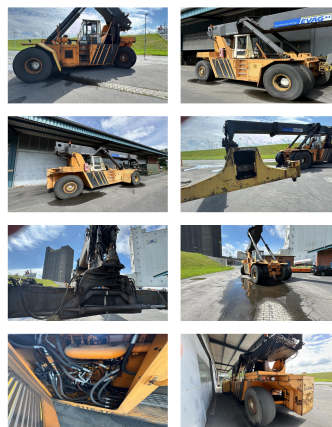

## Valmet Kalmar RSD4118-4TL

**Portata:** 41000 kg  
**Anno di costruzione:** 1993  
**Orari di apertura:** 2170  
**Montante:** Teleskop  
**Altura di sollevamento:** 12100 mm  
**Altura Montante:** 5020 mm

**No. di Comm.:** D4120  
**Pneumatici anteriori:** 4 x Gomme pneumatiche (40 - 60%)  
**Pneumatici posteriori:** 2 x Gomme pneumatiche (40 - 60%)  
**Condizioni visual:** buono  
**Condizioni tecniche:** buono  
**Prezzo:** **0 EUR**