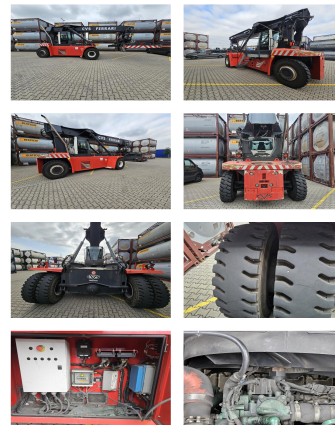

CVS Ferrari F500RSE

Portata:	12000 kg	No. di Comm.:	D4112
Anno di costruzione:	2019	Pneumatici anteriori:	4 x Gomme pneumatiche (40 - 60%)
Orari di apertura:	11700	Pneumatici posteriori:	2 x Gomme pneumatiche (40 - 60%)
Motore:	Volvo TAD871VE Tier IV	Condizioni visual:	buono
Montante:	Teleskop	Condizioni tecniche:	buono
Altura di sollevamento:	15870 mm	Prezzo:	0 EUR
Altura Montante:	4275 mm		

Allegati e Equip Descrizione:

camera central lubrication Air suspended seat Air condition 20'30'40'45'Container handling

Descrizione:

very good running and working condition

Numero un'altezza di sollevamento di contenitori: 6