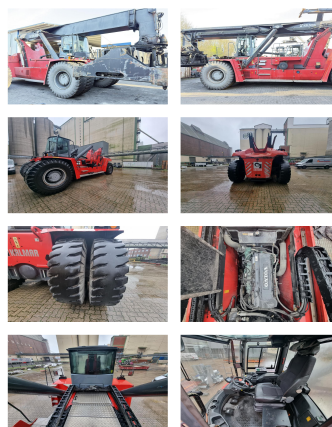

Hinrichs Flurfördergeräte · Fuldastraße 32 · 26135 Oldenburg

Fuldastraße 32 • 26135 Oldenburg, Germany

Telefon +49 (0)441 950 64 110 info@hinrichs-stapler.de

Telefax +49 (0)441 950 64 119 www.hinrichs-stapler.de

Kalmar DRG450-65S5X

Portata: 45000 kg
Anno di costruzione: 2015
Orari di apertura: 23500
Motore: 6 Cyl. Volvo TAD1171VE
Montante: Teleskop
Altura di sollevamento: 15200 mm
Altura Montante: 4700 mm

No. di Comm.: D4111
Pneumatici anteriori: 4 x Gomme pneumatiche (40 - 60%)
Pneumatici posteriori: 2 x Gomme pneumatiche (20 - 40%)
Condizioni visuali: buono
Condizioni tecniche: buono

Tariffe:

Allegati e Equip Descrizione:

Traslatore,
Riscaldamento, Cabina completa, Climatizzatore,
movable cabin central lubrication camera 30' stop pile
slope

Descrizione:

good running and working condition.

Numero un'altezza di sollevamento di contenitori: 5

Portata 1st serie: 45000 kg

Portata 2nd serie: 38000 kg

Portata 3rd serie: 21000 kg

BANKEN: KSK Syke
OLB Oldenburg
Deutsche Bank Bremen

BLZ 291 517 00
BLZ 280 200 50
BLZ 290 700 50

KTO-Nr: 113 00 11 77 6
KTO-Nr: 130 00 211 00
KTO-Nr: 45 11 119 00

IBAN DE 66 291 517 00 113 00 11 77 6
IBAN DE 58 280 200 50 130 00 211 00
IBAN DE 75 290 700 50 045 11 119 00