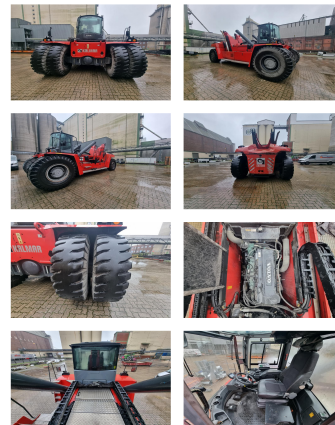

Kalmar DRG450-65S5X

Portata: 45000 kg
Anno di costruzione: 2015
Orari di apertura: 23500
Motore: 6 Cyl. Volvo TAD1171VE
Montante: Teleskop
Altezza di sollevamento: 15200 mm
Altezza Montante: 4700 mm

No. di Comm.: D4111
Pneumatici anteriori: 4 x Gomme pneumatiche (40 - 60%)
Pneumatici posteriori: 2 x Gomme pneumatiche (20 - 40%)
Condizioni visuali: buono
Condizioni tecniche: buono

Tariffe:

Allegati e Equip Descrizione:

Traslatore,
 Riscaldamento, Cabina completa, Climatizzatore,
 movable cabin central lubrication camera 30' stop pile
 slope

Descrizione:

good running and working condition.