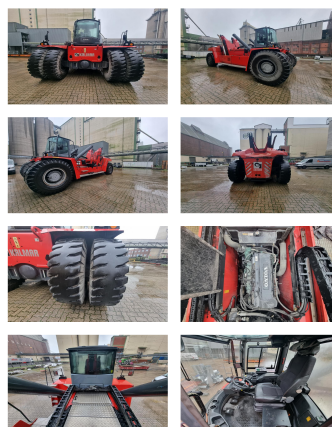

Kalmar DRG450-65S5X

Portata:	45000 kg	No. di Comm.:	D4111
Anno di costruzione:	2015	Pneumatici anteriori:	4 x Gomme pneumatiche (40 - 60%)
Orari di apertura:	23500	Pneumatici posteriori:	2 x Gomme pneumatiche (20 - 40%)
Motore:	6 Cyl. Volvo TAD1171VE	Condizioni visual:	buono
Montante:	Teleskop	Condizioni tecniche:	buono
Altura di sollevamento:	15200 mm	Prezzo:	0 EUR
Altura Montante:	4700 mm		

Allegati e Equip Descrizione:

Traslatore,
Riscaldamento, Cabina completa, Climatizzatore,

movable cabin central lubrication camera 30' stop pile
slope

Descrizione:

good running and working condition.

Numero un'altezza di sollevamento di contenitori: 5