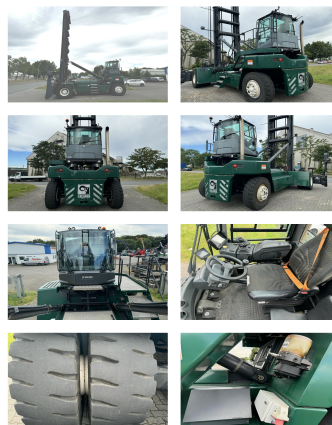

## **Kalmar DCG100-45ED7**

**Portata:** 10000 kg  
**Anno di costruzione:** 2017  
**Orari di apertura:** 10491  
**Motore:** Volvo TAD871VE TierIV  
**Montante:** Teleskop  
**Altezza di sollevamento:** 18795 mm  
**Altezza Montante:** 10350 mm

**No. di Comm.:** D4109  
**Pneumatici anteriori:** 4 x Gomme pneumatiche (40 - 60%)  
**Pneumatici posteriori:** 2 x Gomme pneumatiche (40 - 60%)  
**Condizioni visual:** buono  
**Condizioni tecniche:** buono  
**Prezzo:** **0 EUR**