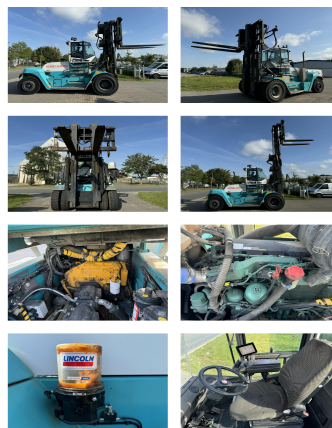

SMV 20-1200C

Portata: 20000 kg
Anno di costruzione: 2018
Orari di apertura: 17465
Motore: Volvo TAD871VE (Tier IV)
Montante: Duplex
Altura di sollevamento: 6500 mm
Altura Montante: 5060 mm
Alzata libera: 3250 mm

No. di Comm.: D4106
Pneumatici anteriori: 4 x Gomme pneumatiche (40 - 60%)
Pneumatici posteriori: 4 x Superelastiche (20 - 40%)
Condizioni visuali: buono
Condizioni tecniche: buono

Tariffe:

Allegati e Equip Descrizione: