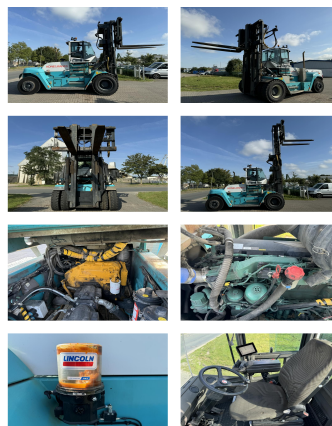

SMV 20-1200C

Portata: 20000 kg
Anno di costruzione: 2018
Orari di apertura: 17465
Motore: Volvo TAD871VE (Tier IV)
Montante: Duplex
Altezza di sollevamento: 6500 mm
Altezza Montante: 5060 mm
Alzata libera: 3250 mm

No. di Comm.: D4106
Pneumatici anteriori: 4 x Gomme pneumatiche (40 - 60%)
Pneumatici posteriori: 4 x Superelastiche (20 - 40%)
Condizioni visual: buono
Condizioni tecniche: buono
Prezzo: **0 EUR**

Allegati e Equip Descrizione: