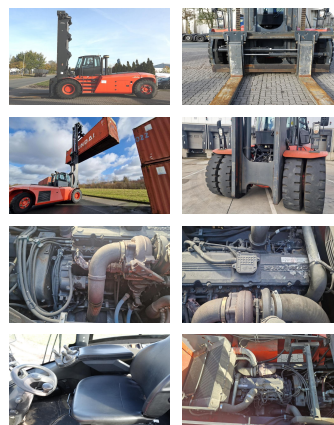

Linde H320

Portata:	32000 kg	No. di Comm.:	D4102a
Anno di costruzione:	2013	Forche:	2400 x 300 mm
Orari di apertura:	1280	Pneumatici anteriori:	4 x Gomme pneumatiche (60 - 80%)
Motore:	Cummins QSC8.3	Pneumatici posteriori:	2 x Gomme pneumatiche (40 - 60%)
Montante:	Standard	Condizioni visual:	molto buona
Altura di sollevamento:	10000 mm	Condizioni tecniche:	molto buona
Altura Montante:	6950 mm	Prezzo:	0 EUR