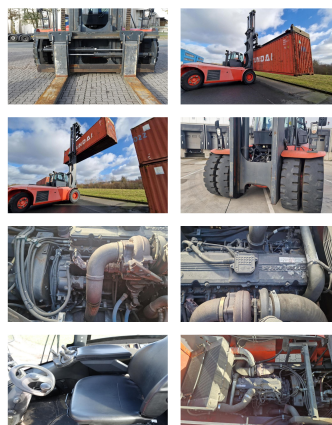

Hinrichs Flurfördergeräte · Fuldastraße 32 · 26135 Oldenburg

Fuldastraße 32 · 26135 Oldenburg, Germany

Telefon +49 (0)441 950 64 110 info@hinrichs-stapler.de

Telefax +49 (0)441 950 64 119 www.hinrichs-stapler.de

Linde H320

Portata: 32000 kg
Anno di costruzione: 2013
Orari di apertura: 1329
Motore: Cummins QSC8.3
Montante: Standard
Altura di sollevamento: 10000 mm
Altura Montante: 6950 mm

No. di Comm.: D4102
Forche: 2400 x 300 mm
Pneumatici anteriori: 4 x Gomme pneumatiche (60 - 80%)
Pneumatici posteriori: 2 x Gomme pneumatiche (40 - 60%)
Condizioni visual: molto buona
Condizioni tecniche: molto buona

Tariffe:

Allegati e Equip Descrizione:

Traslatore, Posizionatore forche,
Riscaldamento, Cabina completa,

ele. cabin lifting

Descrizione:

electric cabin lifting Spreader Handling-Equipment 40° Spreader +
□ 18.000,00

Video:

www.youtube.com/embed//8OhstNA6paY

BANKEN: KSK Syke
DLB Oldenburg
Deutsche Bank Bremen

BLZ 291 517 00
BLZ 280 200 50
BLZ 290 700 50

KTO-Nr. 113 00 11 77 6
KTO-Nr. 130 00 211 00
KTO-Nr. 45 11 119 00

IBAN DE 66 291 517 00 113 00 11 77 6
IBAN DE 58 280 200 50 130 00 211 00
IBAN DE 75 290 700 50 045 11 119 00

SWIFT-BIC BRLAE215yk
SWIFT-BIC OLBODE H2
SWIFT-BIC DEUTDE33XXX