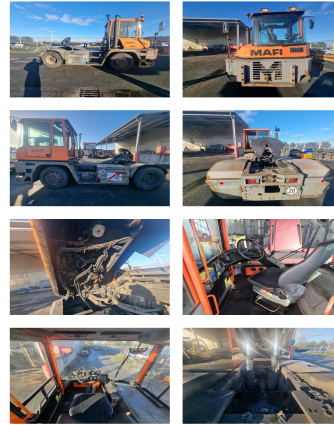

Hinrichs Flurfördergeräte · Fuldastraße 32 · 26135 Oldenburg

Fuldastraße 32 · 26135 Oldenburg, Germany

Telefon +49 (0)441 950 64 110 info@hinrichs-stapler.de

Telefax +49 (0)441 950 64 119 www.hinrichs-stapler.de

MAFI MT36 4x4DL

Portata: 36000 kg

Anno di costruzione: 2008

Orari di apertura: 21555

Motore: Mercedes

Altura Montante: 2980 mm

No. di Comm.: D4088

Pneumatici anteriori: 2 x Gomme pneumatiche (40 - 60%)

Pneumatici posteriori: 4 x Gomme pneumatiche (40 - 60%)

Condizioni visual: buono

Condizioni tecniche: buono

Prezzo: **29000 EUR**

Allegati e Equip Descrizione:

Riscaldamento, Cabina completa,

Video:

www.youtube.com/embed//YfPcXC-5UNc

BANKEN: KSK Syke
OLB Oldenburg
Deutsche Bank Bremen

BLZ 291 517 00
BLZ 280 200 50
BLZ 290 700 50

KTO-Nr: 113 00 11 77 6
KTO-Nr: 130 00 211 00
KTO-Nr: 45 11 119 00

IBAN DE 66 291 517 00 113 00 11 77 6
IBAN DE 58 280 200 50 130 00 211 00
IBAN DE 75 290 700 50 045 11 119 00

SWIFT-BIC BRLADE21Syk
SWIFT-BIC OLBODE H2
SWIFT-BIC DEUTDE33XXX