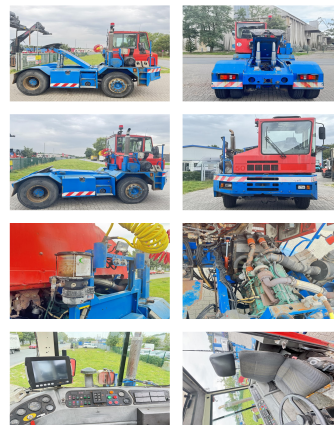

CVS Ferrari TT2516BV (4x2)

Portata: 25000 kg
Anno di costruzione: 2006
Orari di apertura: 24000
Motore: Volvo TAD720VE
Altura Montante: 2900 mm

No. di Comm.: D4087
Pneumatici anteriori: 2 x Gomme pneumatiche ()
Pneumatici posteriori: 4 x Gomme pneumatiche ()
Condizioni visual: buono
Condizioni tecniche: buono

Prezzo: **25000 EUR**

Allegati e Equip Descrizione:

Descrizione:

Wir haben neben diesem FABRIKAT - MODELL noch ca. 150 Schwerlaststapler, Containerstapler, Reachstacker, Gabelstapler & Terminaltraktoren in unserem Lager Oldenburg. Besuchen Sie unsere Homepage - www.hinrichs-Forklifts.com. Leasing, Mietka & Finanzierung zu faieren Konditionen sind für uns jederzeit machbar. Gerne kaufen wir auch Ihren Gebrauchten frei an, auch ohne dass Sie ein Fahrzeug bei uns erwerben. Rufen Sie mich "Marco Levermann" an, ich berate Sie gerne ausführlich zu diesem FABRIKAT - MODELL. Übrigens: Unsere Stapler-Fachwerkstatt ist auf Reparatur, Instandsetzung, von Großgeräten ab 8 to. spezialisiert. Gerne stellen wir auch Ihr Fahrzeug bei uns zum Kommissionsverkauf aus.