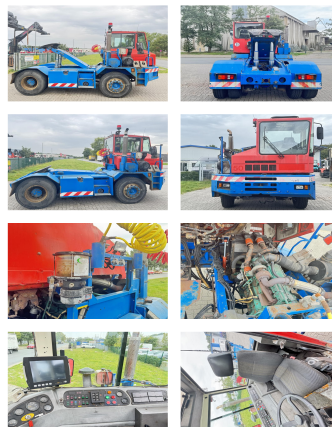

CVS Ferrari TT2516BV (4x2)

Portata: 25000 kg
Anno di costruzione: 2006
Orari di apertura: 24000
Motore: Volvo TAD720VE
Altura Montante: 2900 mm

No. di Comm.: D4087
Pneumatici anteriori: 2 x Gomme pneumatiche ()
Pneumatici posteriori: 4 x Gomme pneumatiche ()
Condizioni visual: buono
Condizioni tecniche: buono

Prezzo: **25000 EUR**

Allegati e Equip Descrizione:

Descrizione:

Wir haben neben diesem FABRIKAT - MODELL noch ca. 150 Schwerlaststapler, Containerstapler, Reachstacker, Gabelstapler & Terminaltraktoren in unserem Lager Oldenburg. Besuchen Sie unsere Homepage - www.hinrichs-Forklifts.com. Leasing, Mietkauf & Finanzierung zu faieren Konditionen sind für uns jederzeit machbar. Gerne kaufen wir auch Ihren Gebrauchten frei an, auch ohne dass Sie ein Fahrzeug bei uns erwerben. Rufen Sie mich "Marco Levermann" an, ich berate Sie gerne ausführlich zu diesem FABRIKAT - MODELL. Übrigens: Unsere Stapler-Fachwerkstatt ist auf Reparatur, Instandsetzung, von Großgeräten ab 8 to. spezialisiert. Gerne stellen wir auch Ihr Fahrzeug bei uns zum Kommissionsverkauf aus.