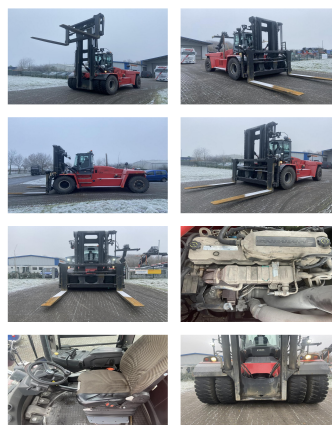

Kalmar DCG300-12LB

Portata: 30000 kg
Anno di costruzione: 2015
Orari di apertura: 10500
Motore: Cummins QSB 6,7
Montante: Standard
Altura di sollevamento: 4000 mm
Altura Montante: 4000 mm

No. di Comm.: D4081
Forche: 2500 x 300 mm
Pneumatici anteriori: 4 x Gomme pneumatiche (20 - 40%)
Pneumatici posteriori: 2 x Gomme pneumatiche (20 - 40%)
Condizioni visual: buono
Condizioni tecniche: buono
Prezzo: **0 EUR**

Allegati e Equip Descrizione:

Traslatore, Posizionatore forche,
3a Via, 4a Via,

Descrizione:

Transmission is new Getriebe ist neu Wir haben neben diesem FABRIKAT - MODELL noch ca. 150 Schwerlaststapler, Containerstapler, Reachstacker, Gabelstapler & Terminaltraktore in unserem Lager Oldenburg. Besuchen Sie unsere Homepage - www.hinrichs-Forklifts.com. Leasing, Mietkauf & Finanzierung zu faieren Konditionen sind für uns jederzeit machbar. Gerne kaufen wir auch Ihren Gebrauchten frei an, auch ohne dass Sie ein Fahrzeug bei uns erwerben. Rufen Sie mich "Marco Levermann" an, ich berate Sie gerne ausführlich zu diesem FABRIKAT - MODELL. Übrigens: Unsere Stapler-Fachwerkstatt ist auf Reparatur, Instandsetzung, von Großgeräten ab 8 to. spezialisiert. Gerne stellen wir auch Ihr Fahrzeug bei uns zum Kommissionsverkauf aus.