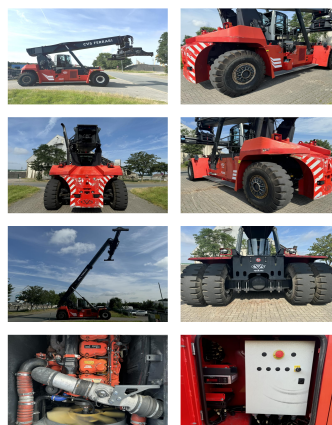

CVS Ferrari F500RS3

Portata: 46000 kg
Anno di costruzione: 2017
Orari di apertura: 15790
Motore: Scania DC13 Tier IV
Montante: Teleskop
Altura di sollevamento: 16100 mm
Altura Montante: 4800 mm

No. di Comm.: D4056
Pneumatici anteriori: 4 x Gomme pneumatiche (60 - 80%)
Pneumatici posteriori: 2 x Gomme pneumatiche (40 - 60%)
Condizioni visual: buono
Condizioni tecniche: buono
Prezzo: **0 EUR**

Allegati e Equip Descrizione:

Traslatore,
Riscaldamento, Cabina completa, Climatizzatore,

Zentralschmierung = Centrallubrication Kamera = Camera

Video:

www.youtube.com/embed//aUkdaqsMmA

Numero un'altezza di sollevamento di contenitori: 6