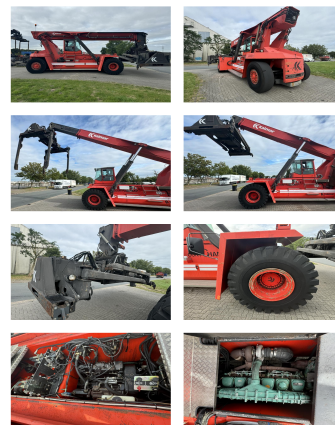

## Kalmar DRD450-60C5

**Portata:** 45000 kg  
**Anno di costruzione:** 1996  
**Orari di apertura:** 13065  
**Motore:** Volvo TWD1031ME  
**Montante:** Teleskop  
**Altura di sollevamento:** 14700 mm  
**Altura Montante:** 4500 mm

**No. di Comm.:** D4052  
**Pneumatici anteriori:** 4 x Gomme pneumatiche (60 - 80%)  
**Pneumatici posteriori:** 2 x Gomme pneumatiche (40 - 60%)  
**Condizioni visual:** buono  
**Condizioni tecniche:** buono  
**Prezzo:** **0 EUR**

**Allegati e Equip Descrizione:**

Piggy Back for trailer handling we can dismantle, machine has 4.000 kg more capaccity  
 3a Via,

**Video:**

[www.youtube.com/embed//YNf3MjzqpI](http://www.youtube.com/embed//YNf3MjzqpI)