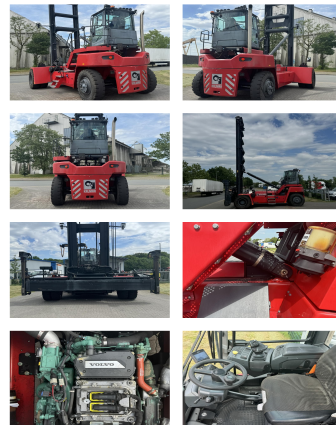

Fuldastraße 32 • 26135 Oldenburg, Germany

Telefon +49 (0)441 950 64 110 info@hinrichs-stapler.de

Telefax +49 (0)441 950 64 119 www.hinrichs-stapler.de

Hinrichs Flurfördergeräte • Fuldastraße 32 • 26135 Oldenburg

Kalmar DCG100-45ES7

Portata: 10000 kg
Anno di costruzione: 2018
Orari di apertura: 12943
Motore: Volvo TAD572VE TierIV
Montante: Teleskop
Altura di sollevamento: 18800 mm
Altura Montante: 10350 mm

No. di Comm.: D4041
Pneumatici anteriori: 4 x Gomme pneumatiche (40 - 60%)
Pneumatici posteriori: 2 x Gomme pneumatiche (40 - 60%)
Condizioni visuali: buono
Condizioni tecniche: buono

Tariffe:

Allegati e Equip Descrizione:

Traslatore,
Riscaldamento, Cabina completa, Climatizzatore,

Video:

www.youtube.com/embed//3wIOcqlx07s

Numero un'altezza di sollevamento di contenitori: 7

BANKEN: KSK Syke
OLB Oldenburg
Deutsche Bank Bremen

BLZ 291 517 00
BLZ 280 200 50
BLZ 290 700 50

KTO-Nr: 113 00 11 77 6
KTO-Nr: 130 00 211 00
KTO-Nr: 45 11 119 00

IBAN DE 66 291 517 00 113 00 11 77 6
IBAN DE 58 280 200 50 130 00 211 00
IBAN DE 75 290 700 50 045 11 119 00

SWIFT-BIC BRLADE21Syk
SWIFT-BIC OLBODE H2
SWIFT-BIC DEUTDE33XXX