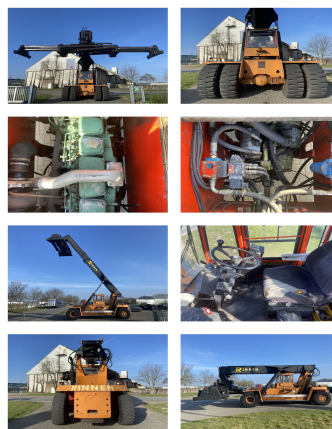

[Hinrichs Flurfördergeräte - Fuldastraße 32 - 26135 Oldenburg](#)

Fuldastraße 32 • 26135 Oldenburg, Germany

Telefon +49 (0)441 950 64 110 info@hinrichs-stapler.de

Telefax +49 (0)441 950 64 119 www.hinrichs-stapler.de

Kalmar DC4560RC4

Portata: 45000 kg
Anno di costruzione: 1992
Orari di apertura: 25000
Motore: 6 Cyl. Volvo TD100G
Montante: Teleskop
Altura di sollevamento: 12200 mm
Altura Montante: 4580 mm

No. di Comm.: D4038
Pneumatici anteriori: 4 x Gomme pneumatiche (40 - 60%)
Pneumatici posteriori: 2 x Gomme pneumatiche (40 - 60%)
Condizioni visuali: buone
Condizioni tecniche: normale

Tariffe: al giorno: 850
settimanale: 5800
al mese: 8500

Allegati e Equip Descrizione:

Traslatore,

movable cabin

Video:

www.youtube.com/embed//zgHi7fqcGco

Numero un'altezza di sollevamento di contenitori: 4

Portata 1st serie: 45000 kg

Portata 2nd serie: 25000 kg

Portata 3rd serie: 12000 kg

BANKEN: KSK Syke
OLB Oldenburg
Deutsche Bank Bremen

BLZ 291 517 00
BLZ 280 200 50
BLZ 290 700 50

KTO-Nr. 113 00 11 77 6
KTO-Nr. 130 00 211 00
KTO-Nr. 45 11 119 00

IBAN DE 66 291 517 00 113 00 11 77 6
IBAN DE 58 280 200 50 130 00 211 00
IBAN DE 75 290 700 50 045 11 119 00

SWIFT-BIC BRLADE215yk
SWIFT-BIC OLBODE H2
SWIFT-BIC DEUTDE33XXX