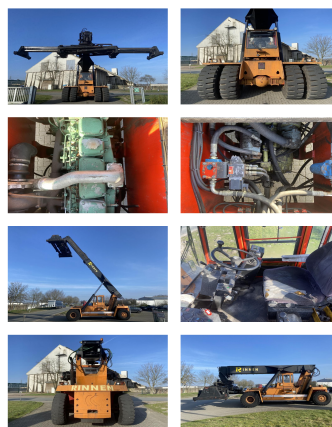

Kalmar DC4560RC4

Portata:	45000 kg	No. di Comm.:	D4038
Anno di costruzione:	1992	Pneumatici anteriori:	4 x Gomme pneumatiche (40 - 60%)
Orari di apertura:	25000	Pneumatici posteriori:	2 x Gomme pneumatiche (40 - 60%)
Motore:	6 Cyl. Volvo TD100G	Condizioni visual:	buono
Montante:	Teleskop	Condizioni tecniche:	normale
Altura di sollevamento:	12200 mm	Prezzo:	75000 EUR
Altura Montante:	4580 mm		

Allegati e Equip Descrizione:

Traslatore,

movable cabin

Video:

www.youtube.com/embed//zgHi7fqGco

Numero un'altezza di sollevamento di contenitori: 4

Portata 1st serie: 45000 kg

Portata 2nd serie: 25000 kg