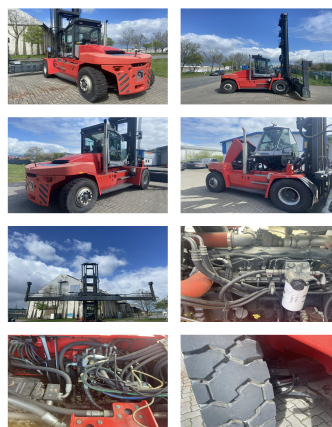

Kalmar DCE70-35E4

Portata:	7000 kg	No. di Comm.:	D4037
Anno di costruzione:	2014	Pneumatici anteriori:	4 x Gomme pneumatiche (80 - 100%)
Orari di apertura:	16800	Pneumatici posteriori:	2 x Gomme pneumatiche (80 - 100%)
Motore:	Cummins QSB6,7 (3A)	Condizioni visual:	buono
Montante:	Standard	Condizioni tecniche:	buono
Altura di sollevamento:	10000 mm	Prezzo:	0 EUR
Altura Montante:	7100 mm		

Allegati e Equip Descrizione:

Traslatore,
3a Via, 4a Via, Fari di lavoro ant, Riscaldamento,
Cabina completa, Climatizzatore,

Central Lubrication Camera

Video:

www.youtube.com/embed//qG7MuefYLKU

Numero un'altezza di sollevamento di contenitori: 4