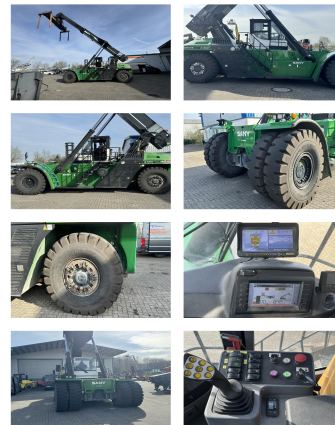

Sany SRSC4531G

Portata: 45000 kg
Anno di costruzione: 2014
Orari di apertura: 11001
Motore: Volvo TAD1171
Montante: Teleskop
Altura di sollevamento: 15077 mm
Altura Montante: 4780 mm

No. di Comm.: D4033
Pneumatici anteriori: 4 x Gomme pneumatiche (40 - 60%)
Pneumatici posteriori: 2 x Gomme pneumatiche (40 - 60%)
Condizioni visuali: buono
Condizioni tecniche: buono

Tariffe:

Allegati e Equip Descrizione:

Traslatore,
 Fari di lavoro post, Fari di lavoro ant, Cabina completa,

movable cabin 30´stop Pile Slope movable counterweight Air conditioning Extra Heating Camera with monitor central lubrication surround view System