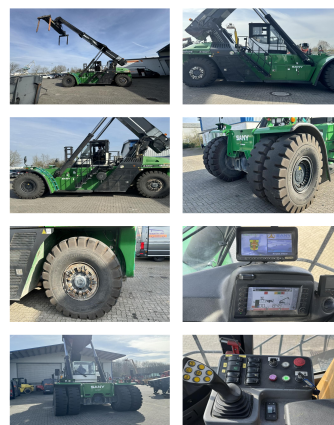

Sany SRSC4531G

Portata: 45000 kg
Anno di costruzione: 2014
Orari di apertura: 11001
Motore: Volvo TAD1171
Montante: Teleskop
Altura di sollevamento: 15077 mm
Altura Montante: 4780 mm

No. di Comm.: D4033
Pneumatici anteriori: 4 x Gomme pneumatiche (40 - 60%)
Pneumatici posteriori: 2 x Gomme pneumatiche (40 - 60%)
Condizioni visual: buono
Condizioni tecniche: buono
Prezzo: **0 EUR**

Allegati e Equip Descrizione:

Traslatore,
 Fari di lavoro post, Fari di lavoro ant, Cabina completa,

movable cabin 30´stop Pile Slope movable counterweight Air conditioning Extra Heating Camera with monitor central lubrication surround view System

Descrizione:

good runing and working

Video:

www.youtube.com/embed//KJ9Tcmtoq6E

Numero un'altezza di sollevamento di contenitori: 5

Portata 1st serie: 45000 kg

Portata 2nd serie: 31000 kg

Portata 3rd serie: 15000 kg