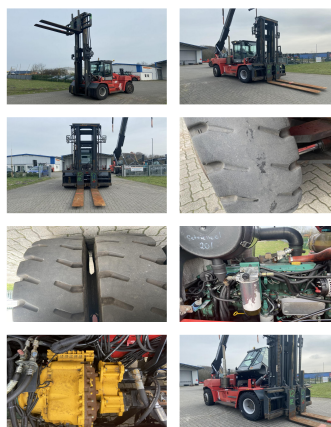

Kalmar DCE150-12

Portata:	15000 kg	No. di Comm.:	D4027
Anno di costruzione:	2011	Forche:	2400 x 350 mm
Orari di apertura:	50792	Pneumatici anteriori:	4 x Gomme pneumatiche (40 - 60%)
Motore:	6 Cyl. Volvo TAD660VE	Pneumatici posteriori:	2 x Gomme pneumatiche (40 - 60%)
Montante:	Standard	Condizioni visuali:	buono
Altura di sollevamento:	5000 mm	Condizioni tecniche:	buono
Altura Montante:	4200 mm		

Tariffe:

Allegati e Equip Descrizione:

Traslatore, Posizionatore forche,
Filtro fuliggine, Cabina completa,

Video:

www.youtube.com/embed//FlswLPiaHS8

BANKEN: KSK Syke
OLB Oldenburg
Deutsche Bank Bremen

BLZ 291 517 00
BLZ 280 200 50
BLZ 290 700 50