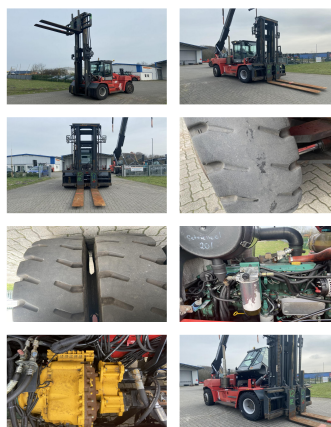

## Kalmar DCE150-12

<b>Portata:</b>	15000 kg	<b>No. di Comm.:</b>	D4027
<b>Anno di costruzione:</b>	2011	<b>Forche:</b>	2400 x 350 mm
<b>Orari di apertura:</b>	50792	<b>Pneumatici anteriori:</b>	4 x Gomme pneumatiche (40 - 60%)
<b>Motore:</b>	6 Cyl. Volvo TAD660VE	<b>Pneumatici posteriori:</b>	2 x Gomme pneumatiche (40 - 60%)
<b>Montante:</b>	Standard	<b>Condizioni visuali:</b>	buono
<b>Altura di sollevamento:</b>	5000 mm	<b>Condizioni tecniche:</b>	buono
<b>Altura Montante:</b>	4200 mm		

## Tariffe:

**Allegati e Equip Descrizione:**

Traslatore, Posizionatore forche,  
Filtro fuliggine, Cabina completa,

**Video:**

[www.youtube.com/embed//FlswLPiaHS8](http://www.youtube.com/embed//FlswLPiaHS8)