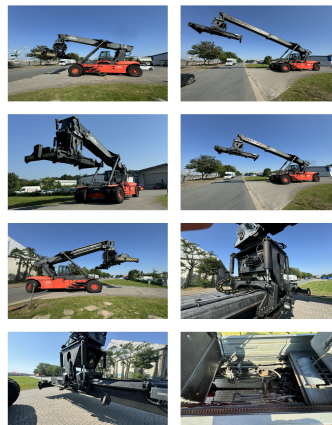

## Linde C4234TL

**Portata:** 39500 kg

**Anno di costruzione:** 2005

**Orari di apertura:** 11110

**Motore:** Cummins QSM11

**Montante:** Teleskop

**Altura di sollevamento:** 15700 mm

**No. di Comm.:** D4023

**Pneumatici anteriori:** 4 x Gomme pneumatiche (60 - 80%)

**Pneumatici posteriori:** 2 x Gomme pneumatiche (40 - 60%)

**Condizioni visual:** buono

**Condizioni tecniche:** buono

# Tariffe:

**Allegati e Equip Descrizione:**

Traslatore,  
Tilttable Spreader

**Descrizione:**

tiltable spreader, to unload 20' Container Camera  
Central Lubrication

**Video:**

[www.youtube.com/embed//UI8bwz5Pjoo](http://www.youtube.com/embed//UI8bwz5Pjoo)