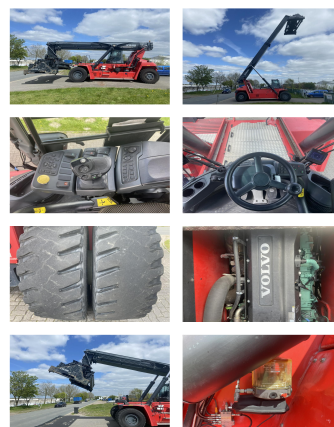

Kalmar DRG450-60C5

Portata:	45000 kg	No. di Comm.:	D4010
Anno di costruzione:	2017	Pneumatici anteriori:	4 x Gomme pneumatiche (40 - 60%)
Orari di apertura:	16000	Pneumatici posteriori:	2 x Gomme pneumatiche (40 - 60%)
Motore:	6 Cyl. Volvo TAD1171VE	Condizioni visual:	buono
Montante:	Teleskop	Condizioni tecniche:	buono
Altura di sollevamento:	15200 mm	Prezzo:	0 EUR
Altura Montante:	4700 mm		

Allegati e Equip Descrizione:

Traslatore,
 Riscaldamento, Cabina completa, Climatizzatore,

Piggy Back movable cabin central lubrication pile
 slope Camera Tamtron scale

Descrizione:

Video:

www.youtube.com/embed//UitK0q2GFAI