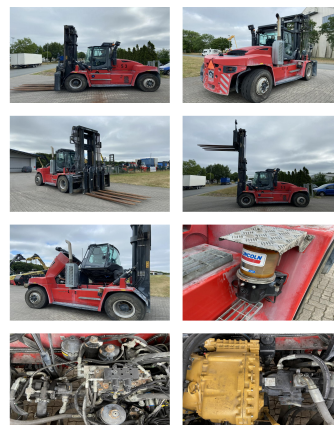

Hinrichs Flurfördergeräte • Fuldastraße 32 • 26135 Oldenburg

Fuldastraße 32 • 26135 Oldenburg, Germany

Telefon +49 (0)441 950 64 110 info@hinrichs-stapler.de

Telefax +49 (0)441 950 64 119 www.hinrichs-stapler.de

Kalmar DCG120-12

Portata: 12000 kg
Anno di costruzione: 2016
Orari di apertura: 22000
Motore: Cummins QSB 6,7 Tier IV
Montante: Standard
Altezza di sollevamento: 5000 mm
Altezza Montante: 4200 mm

No. di Comm.: D3981
Forche: 2400 x 180 mm
Pneumatici anteriori: 4 x Gomme pneumatiche (20 - 40%)
Pneumatici posteriori: 2 x Gomme pneumatiche (20 - 40%)
Condizioni visuali: buono
Condizioni tecniche: buono

Tariffe:

Allegati e Equip Descrizione:

3a Via, 4a Via, Climatizzatore,

Video:

www.youtube.com/embed//7MUUXnE1jHA

BANKEN: KSK Syke
OLB Oldenburg
Deutsche Bank Bremen

BLZ 291 517 00
BLZ 280 200 50
BLZ 290 700 50

KTO-Nr. 113 00 11 77 6
KTO-Nr. 130 00 211 00
KTO-Nr. 45 11 119 00

IBAN DE 66 291 517 00 113 00 11 77 6
IBAN DE 58 280 200 50 130 00 211 00
IBAN DE 75 290 700 50 045 11 119 00

SWIFT-BIC BRLADE21Syk
SWIFT-BIC OLBODE H2
SWIFT-BIC DEUTDE33XXX