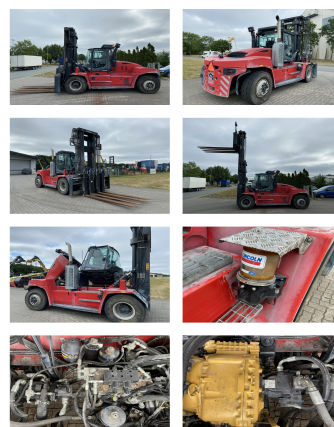

## Kalmar DCG120-12

|                                |                         |                               |                                  |
|--------------------------------|-------------------------|-------------------------------|----------------------------------|
| <b>Portata:</b>                | 12000 kg                | <b>No. di Comm.:</b>          | D3981                            |
| <b>Anno di costruzione:</b>    | 2016                    | <b>Forche:</b>                | 2400 x 180 mm                    |
| <b>Orari di apertura:</b>      | 22000                   | <b>Pneumatici anteriori:</b>  | 4 x Gomme pneumatiche (20 - 40%) |
| <b>Motore:</b>                 | Cummins QSB 6,7 Tier IV | <b>Pneumatici posteriori:</b> | 2 x Gomme pneumatiche (20 - 40%) |
| <b>Montante:</b>               | Standard                | <b>Condizioni visual:</b>     | buono                            |
| <b>Altura di sollevamento:</b> | 5000 mm                 | <b>Condizioni tecniche:</b>   | buono                            |
| <b>Altura Montante:</b>        | 4200 mm                 | <b>Prezzo:</b>                | <b>0 EUR</b>                     |