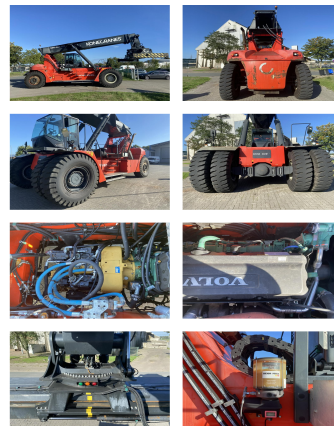

SMV 4535TC5

Portata: 45000 kg
Anno di costruzione: 2015
Orari di apertura: 23000
Motore: Volvo TAD1171VE Tier IV
Montante: Teleskop
Altezza di sollevamento: 15400 mm
Altezza Montante: 4680 mm

No. di Comm.: D3971
Pneumatici anteriori: 4 x Gomme pneumatiche (0 - 20%)
Pneumatici posteriori: 2 x Gomme pneumatiche (80 - 100%)
Condizioni visuali: buono
Condizioni tecniche: buono

Tariffe:

Allegati e Equip Descrizione:

3a Via, 4a Via, Fari di lavoro ant, Riscaldamento, Cabina completa, Climatizzatore,

Descrizione:

Camera, Centrallubrication 4 x extra hook
 good running and working condition. complete repaired and new serviced. Tires on Back are new.