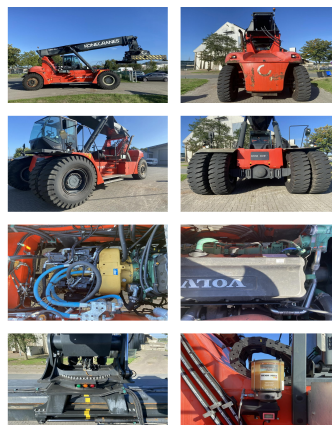

SMV 4535TC5

Portata:	45000 kg	No. di Comm.:	D3971
Anno di costruzione:	2015	Pneumatici anteriori:	4 x Gomme pneumatiche (0 - 20%)
Orari di apertura:	23000	Pneumatici posteriori:	2 x Gomme pneumatiche (80 - 100%)
Motore:	Volvo TAD1171VE Tier IV	Condizioni visual:	buono
Montante:	Teleskop	Condizioni tecniche:	buono
Altezza di sollevamento:	15400 mm	Prezzo:	0 EUR
Altezza Montante:	4680 mm		

Allegati e Equip Descrizione:

3a Via, 4a Via, Fari di lavoro ant, Riscaldamento, Cabina completa, Climatizzatore,

Descrizione:

Camera, Centrallubrication 4 x extra hook

good running and working condition. complete repaired and new serviced. Tires on Back are new.