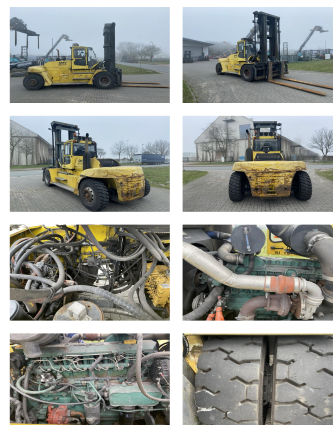

Hinrichs Flurfördergeräte · Fuldastraße 32 · 26135 Oldenburg

Fuldastraße 32 • 26135 Oldenburg, Germany

Telefon +49 (0)441 950 64 110 info@hinrichs-stackler.de

Telefax +49 (0)441 950 64 119 www.hinrichs-stackler.de

SMV SL15-1200B

Portata:	15000 kg	No. di Comm.:	D3934
Anno di costruzione:	2006	Forche:	2600 x 240 mm
Orari di apertura:	16650	Pneumatici anteriori:	4 x Gomme pneumatiche (60 - 80%)
Motore:	Volvo TAD 660VE	Pneumatici posteriori:	2 x Gomme pneumatiche (80 - 100%)
Montante:	Standard	Condizioni visuali:	normale
Altura di sollevamento:	5500 mm	Condizioni tecniche:	normale
Altura Montante:	4400 mm		

Tariffe:

Allegati e Equip Descrizione:

3a Via, 4a Via, Cabina completa,

Video:

www.youtube.com/embed//_eeT3roPKxE

BANKEN: KSK Syke
OLB Oldenburg
Deutsche Bank Bremen

BLZ 291 517 00
BLZ 280 200 50
BLZ 290 700 50

KTO-Nr. 113 00 11 77 6
KTO-Nr. 130 00 211 00
KTO-Nr. 45 11 119 00

IBAN DE 66 291 517 00 113 00 11 77 6
IBAN DE 58 280 200 50 130 00 211 00
IBAN DE 75 290 700 50 045 11 119 00

SWIFT-BIC BRLADE21Syk
SWIFT-BIC OLBODE H2
SWIFT-BIC DEUTDE33XXX