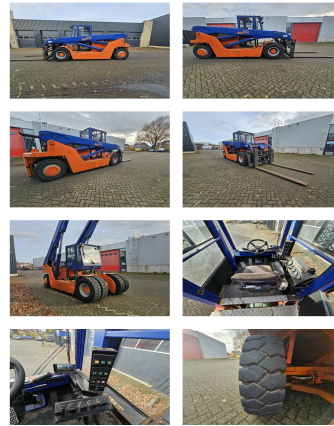

Hinrichs Flurfördergeräte • Fuldastraße 32 • 26135 Oldenburg

Fuldastraße 32 • 26135 Oldenburg, Germany

Telefon +49 (0)441 950 64 110 info@hinrichs-stapler.de

Telefax +49 (0)441 950 64 119 www.hinrichs-stapler.de

Meclift ML1612R

Capacité: 16000 kg
Année de construction: 2009
Heures d'ouverture: 4700
Moteur: Cummins QSB6,7
Stage IV/Tier4
Mât: Teleskop
Hauteur de levage: 6000 mm
Hauteur de construction: 2265 mm

No. de comm.:

Fourches:

Pneus avant:

Pneus arrière:

État visuel:

État technique:

Tarifs de la locatio

L'équipement spécial et accessoires: Tabliers à déplacement latéral, Positionneur de fourches, Phare de travail avant, Chauffage, Filtre à suie, Cabine complète, Climatisation, Certificat de conformité,

Video:

www.youtube.com/embed//b704jeRzDQ8

BANKEN: KSK Syke
OLB Oldenburg
Deutsche Bank Bremen

BLZ 291 517 00
BLZ 280 200 50
BLZ 290 700 50

KTO-Nr. 113 00 11 77 6
KTO-Nr. 130 00 211 00
KTO-Nr. 45 11 119 00

IBAN DE 66 291 517 00 113 00 11 77 6
IBAN DE 58 280 200 50 130 00 211 00
IBAN DE 75 290 700 50 045 11 119 00

SWIFT-BIC BRLADE215yk
SWIFT-BIC OLBODE H2
SWIFT-BIC DEUTDE33XXX