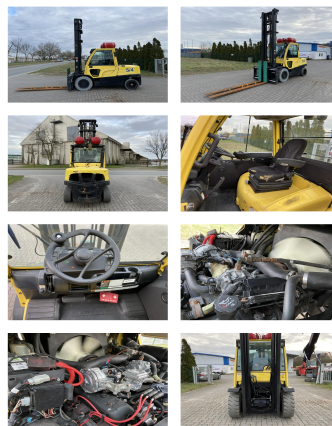

Hyster H5.5FT

Capacité: 5000 kg
Année de construction: 2012
Heures d'ouverture: 20000
Moteur: 6 Zyl. GM-PSI 4,3 Ltr.
Mât: Standard
Hauteur de levage: 5990 mm
Hauteur de construction: 4120 mm

No. de comm.:

Fourches:

Pneus avant:

Pneus arrière:

État visuel:

État technique:

Tarifs de la locatio

L'équipement spécial et accessoires: Tabliers à déplacement latéral, Positionneur de fourches,

Description: 4 Maschinen verfügbar 4 machines available Price is fix