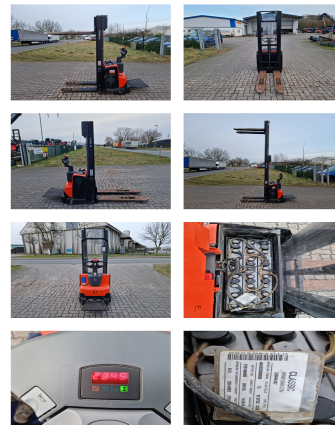

Fuldastraße 32 • 26135 Oldenburg, Germany

Telefon +49 (0)441 950 64 110 info@hinrichs-stapler.de

Telefax +49 (0)441 950 64 119 www.hinrichs-stapler.de

Hinrichs Flurfördergeräte • Fuldastraße 32 • 26135 Oldenburg

BT SWE120

Capacité: 1200 kg
Année de construction: 2014
Heures d'ouverture: 2345
Mât: Duplex
Hauteur de levage: 3350 mm
Hauteur de construction: 2140 mm
Levée libre: 1730 mm

No. de comm.: ES0007
Fourches: 1150 x 180 mm
Pneus avant: 2 x Bandage (40 - 60%)
Pneus arrière: 2 x Bandage (40 - 60%)
État visuel: bien
État technique: bien
Batterie: 2014, 24V, 225Ah, (40 - 60%)

Prix: **4900 EUR**

L'équipement spécial et accessoires:

Description:

Gerät wird in einem guten fahrbereiten Zustand verkauft. Eine UVV Prüfung findet vor Auslieferung statt

BANKEN: KSK Syke
OLB Oldenburg
Deutsche Bank Bremen

BLZ 291 517 00
BLZ 280 200 50
BLZ 290 700 50

KTO-Nr. 113 00 11 77 6
KTO-Nr. 130 00 211 00
KTO-Nr. 45 11 119 00

IBAN DE 66 291 517 00 113 00 11 77 6
IBAN DE 58 280 200 50 130 00 211 00
IBAN DE 75 290 700 50 045 11 119 00

SWIFT-BIC BRLADE21Syk
SWIFT-BIC OLBODE H2
SWIFT-BIC DEUTDE33XXX