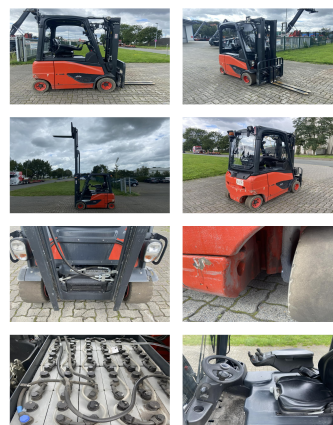

Hinrichs Flurfördergeräte · Fuldastraße 32 · 26135 Oldenburg

Fuldastraße 32 • 26135 Oldenburg, Germany

Telefon +49 (0)441 950 64 110 info@hinrichs-stapler.de

Telefax +49 (0)441 950 64 119 www.hinrichs-stapler.de

Linde E20PH

Capacité: 2000 kg
Année de construction: 2019
Heures d'ouverture: 2850
Mât: Triplex
Hauteur de levage: 4650 mm
Hauteur de construction: 2130 mm
Levée libre: 1510 mm

No. de comm.: E4988
Fourches: 1000 x 100 mm
Pneus avant: 2 x Super-élastique (40 - 60%)
Pneus arrière: 2 x Super-élastique (20 - 40%)
État visuel: bien
État technique: bien
Batterie: 2019, 48V, 775Ah, (60 - 80%)

Prix: **25900 EUR**

L'équipement spécial et accessoires: Tabliers à déplacement latéral,
Semi cabine,

Video: www.youtube.com/embed//Gg7cusJAiqQ

BANKEN: KSK Syke
OLB Oldenburg
Deutsche Bank Bremen

BLZ 291 517 00
BLZ 280 200 50
BLZ 290 700 50

KTO-Nr. 113 00 11 77 6
KTO-Nr. 130 00 211 00
KTO-Nr. 45 11 119 00

IBAN DE 66 291 517 00 113 00 11 77 6
IBAN DE 58 280 200 50 130 00 211 00
IBAN DE 75 290 700 50 045 11 119 00

SWIFT-BIC BRLADE21Syk
SWIFT-BIC OLBODE H2
SWIFT-BIC DEUTDE33XXX